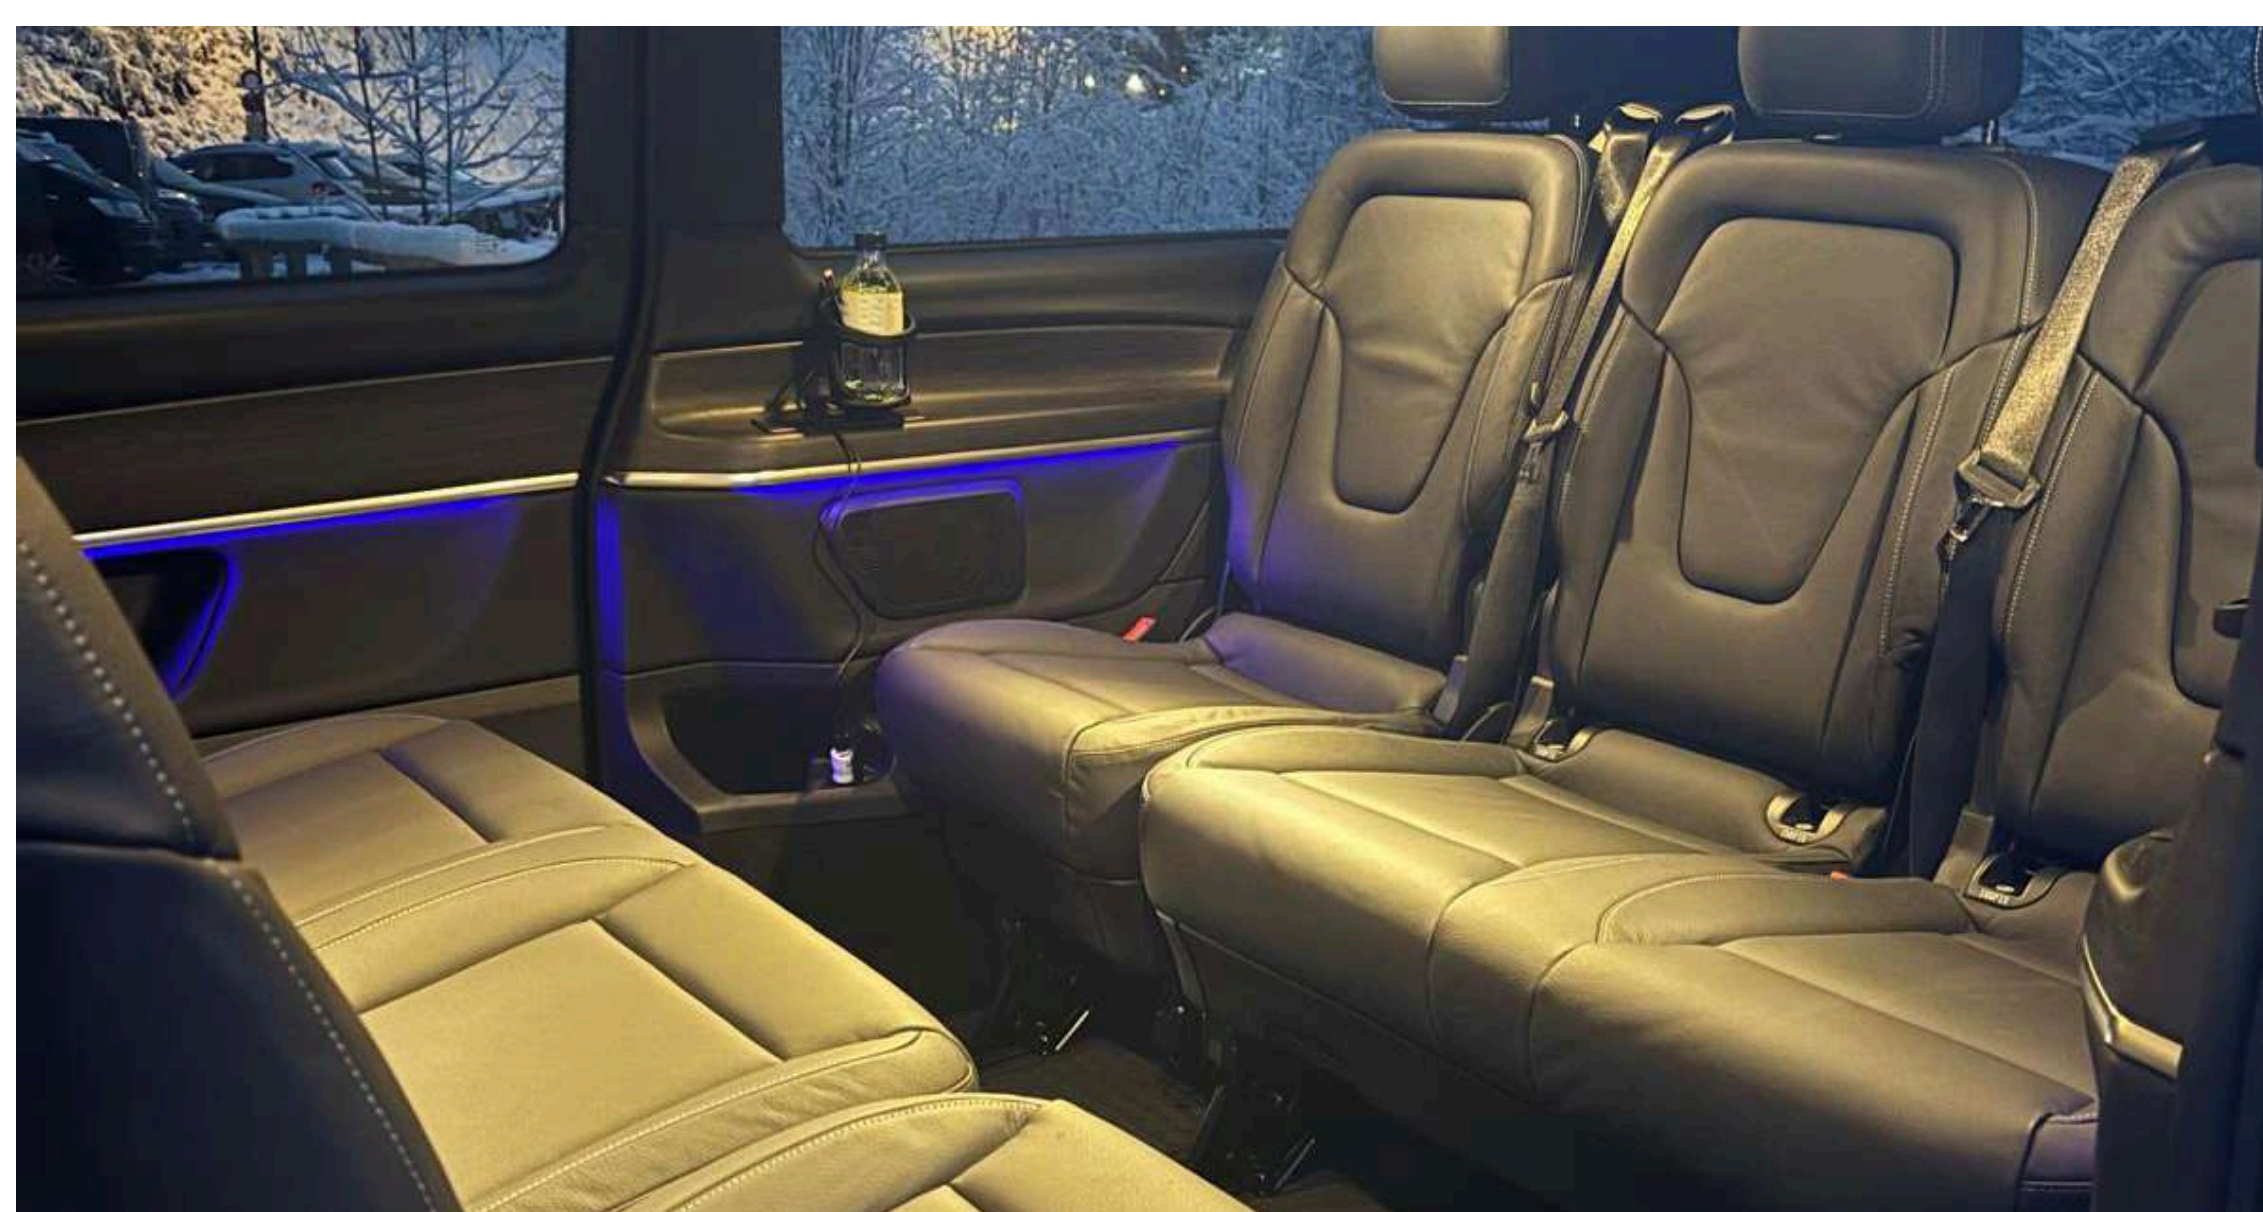

MERCEDES CLASSE V EXTRA-LONG - 4MATIC

FINITION LUXE & CHAUFFEUR PRO

PHOTOS

CARACTÉRISTIQUES TECHNIQUES

PUISSANCE	Puissance - 230 CH Carburant - Diesel	Boîte de vitesse - Automatique Vitesse Max - 220 KM/H
DIMENSIONS	Longueur - 5.37 mètres Largeur - 1.93 mètres	Diamètre de braquage - 11.8 m Hauteur - 1.91 mètres
DETAILS	Places assises - 7 Passagers Portes - 5 Portes	Volume du coffre - 1410 L Autonomie - 850 km
CONGIFURATION	Configuration 6 places (mode salon 3+2) Ce mode permet d'accueillir 5 personnes arrières + 1 à l'avant Configuration 7 places (mode salon 3+3) Ce mode permet d'accueillir de 6 personnes arrières + 1 à l'avant	